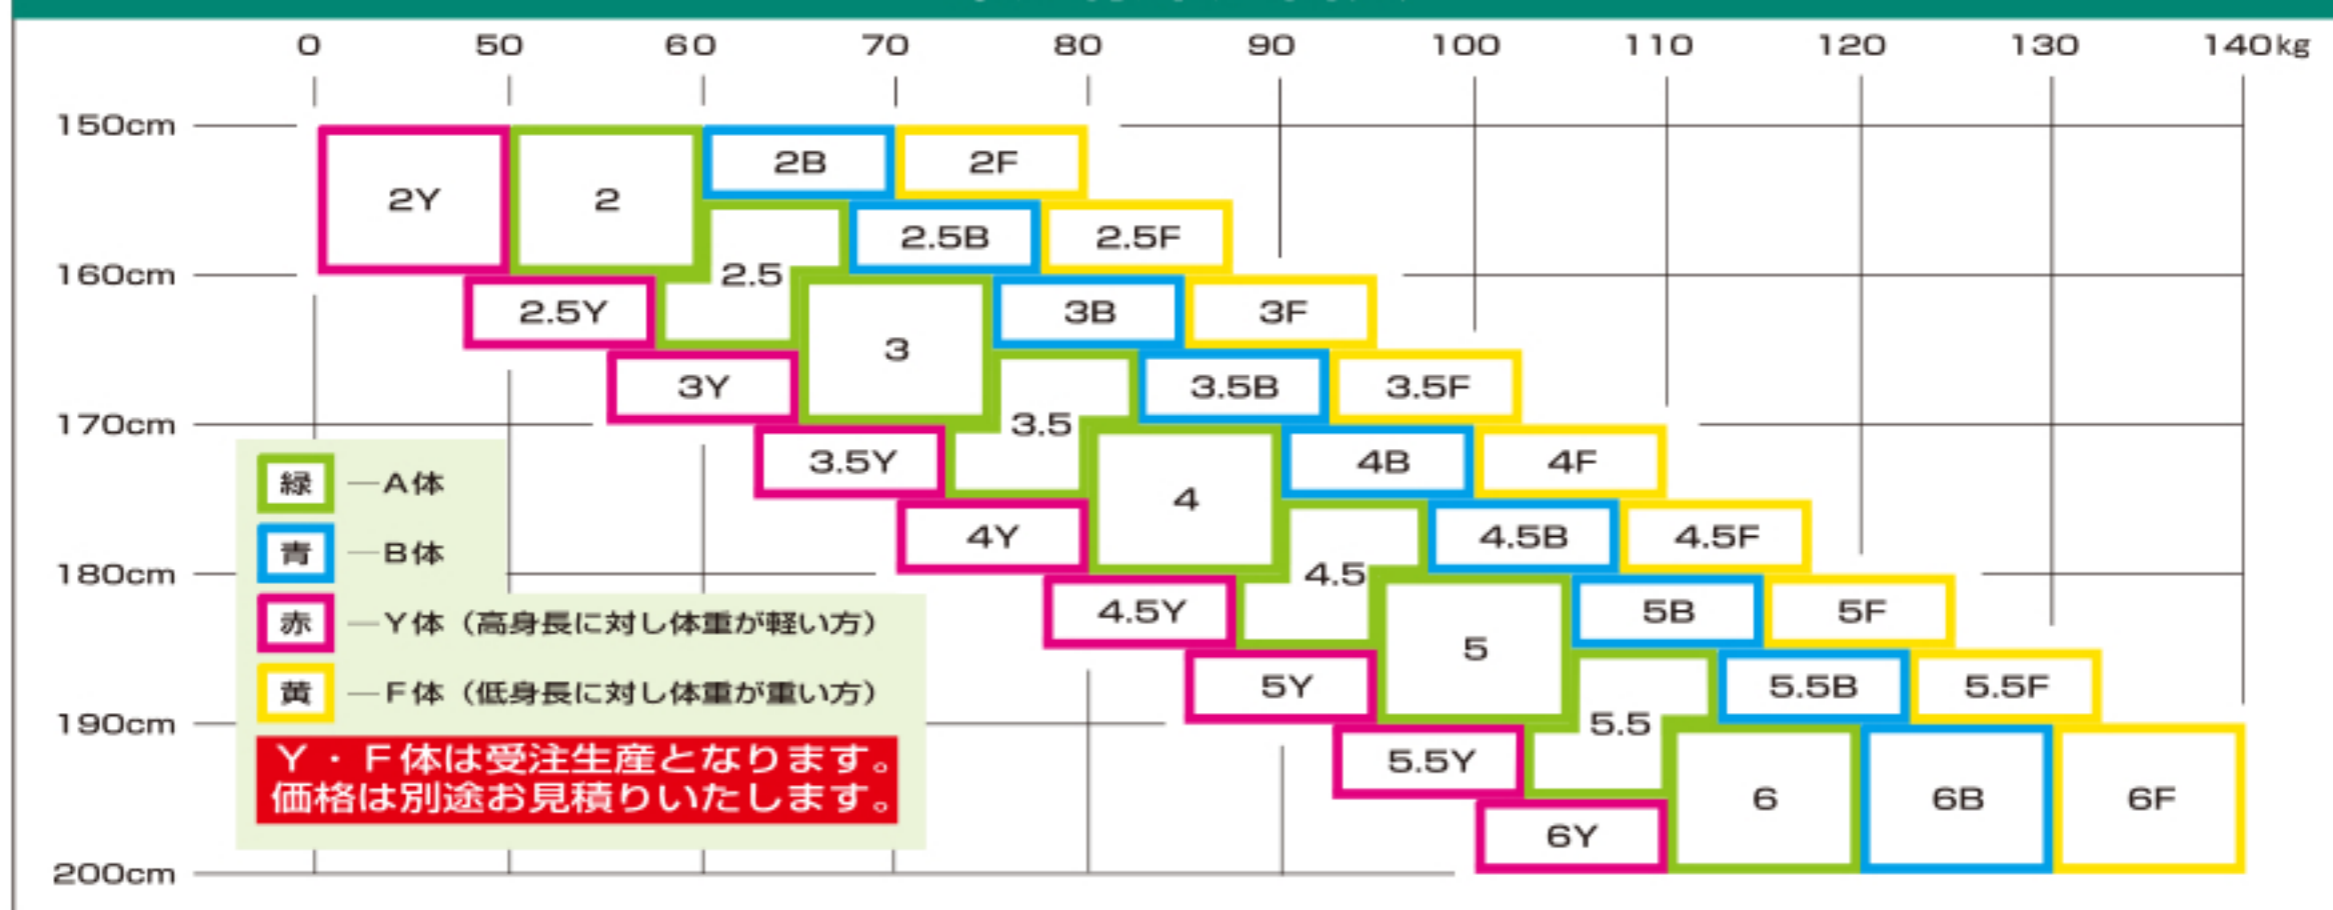

# 柔道標準適合表

## アスリート・チャレンジャー・アドバンス授業用適合表

サイズ	身長
00 号	105-120cm
0 号	120-135cm
1 号	135-145cm
2 号	145-155cm
3 号	155-165cm
4 号	165-175cm
5 号	175-185cm
6 号	190cm以上

## 幼児用柔道着適合表

サイズ	身長
幼児1号	70-80cm
幼児2号	80-90cm
幼児3号	90-100cm
幼児4号	100-110cm